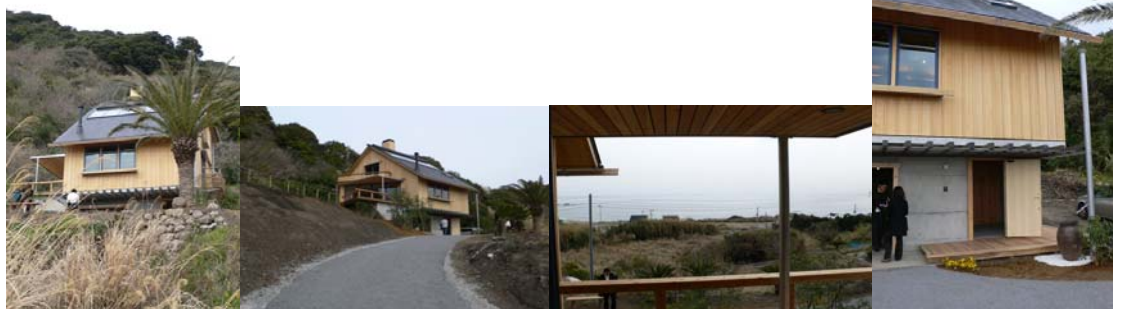

住宅工房SORAは建築家やインテリア・コーディネーターとのコラボレートを通して、設計デザイン力のレベルアップを図ってきました。現在は、その中で得られたものを検証し、**住宅工房SORA独自の「理想の家づくり」**を目指していく段階にきています。ある意味では、バタ臭いところのあるものになるかもしれません。しかし、それを超越した夢のある家(毎日の単調な暮らしの中で、夢を持って生き生きと暮していくことができる家)を目指すことがもっとも大切ではないかと思えます。当社の提案が、より多くの方の共感を得ることができるようにがんばっていきたいと思います。今後の展開をご期待下さい。

性能、素材編 : 環境にやさしい素材選び、家づくりの進め方。

(紀州の木、OMソーラー、珪藻土など)

ゾーニング編 : ゾーニング、間取りをつくってみよう。

(植栽や建物位置、アプローチ、間取りと、実際に描いてみましょう)

見学ツアー編 : 建築中、完成、入居住宅の見学ツアー。

(ソーラータウンなど完成住宅、OB宅などの見学です)

お申込締め切りは、それぞれ二週間前までとなります。予定人数に満たない場合は、イベントを中止することがありますのでご容赦願います。

場所: 夜ノ森南三丁目 夜ノ森ソーラータウン内

建物見学レポート(高樹沙耶さんの家)

「あたり前の家」ネットワークプロジェクト第一号、女優の高樹沙耶さん邸が完成し、3月15日に見学させていただきました。設計はシンケンの迫さんです。

昨年、LLB研究会のセミナーに参加した際にこのプランを拝見していて、是非、完成したときには見たいと思っていました。

大島が見える、ロケーション抜群のところ建築したとはいえ、ゾーニングやアプローチ、開口の切り方、建具の使い方など、迫さんの設計にはいつもながら感心してしまいます。